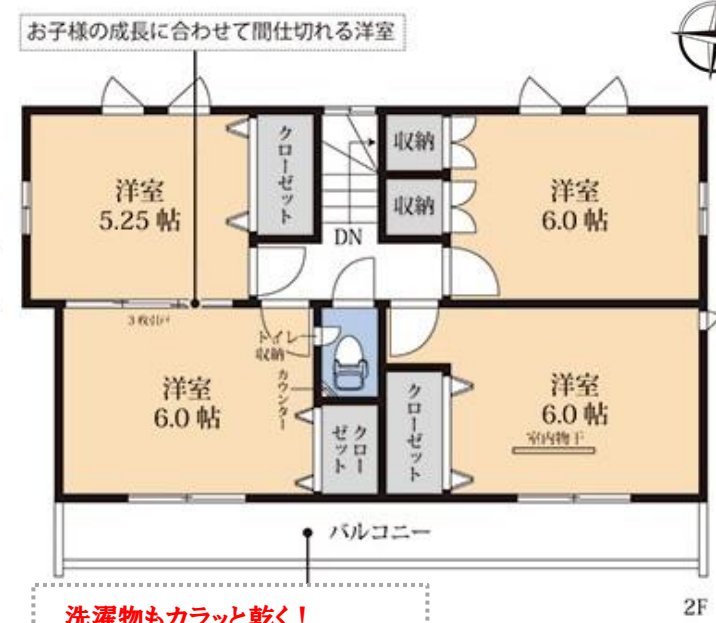

新築分譲住宅
Blooming Garden
知多市日長台

新着！現地案内会開催♪

10/27(土)・10/28(日)
10:00～17:00

- ◎自然と家族が集まる！人気のリビング階段
- ◎保育園・公園近く！子育て家族に嬉しい立地♪

詳細マップはコチラ

カーナビ入力：知多市日長台73番地

充実の設備と仕様

LEDライト標準装備	食器洗浄乾燥機	IH
省エネ高効率給湯器	全居室ペアガラス	ベタ基礎
エコジョーズ	全サッシ網戸付	カラーモニターインターホン
手すり付階段	ウオシュレット1階・2階	カースペース2台
24時間換気	床下収納	浴室換気乾燥機

南向きのLDKは20帖！
ゆとりある空間でのびのび子育て！

価格 **2,880万円** (税込)
 ■土地面積: 167.66㎡ (50.71坪)
 ■建物面積: 98.12㎡ (29.67坪)

頭金0円の場合

月々返済

49,000円

※2,880万円借入の場合
 ※35年返済
 ※ボーナス月加算15.9万円

今の家賃と比べてみてください。
 お家探しには不安がつきもの…ですが、ご安心下さい！
 当社では経験豊富なスタッフがお客様を全力でサポート致します！