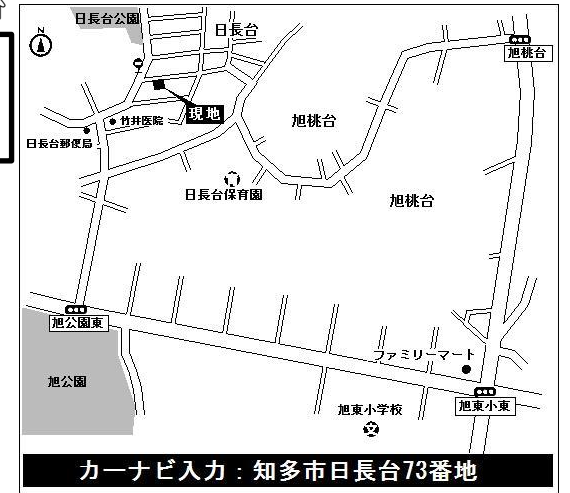

新築分譲住宅
Blooming Garden
知多市日長台

新着！現地案内会開催♪

10/27(土)・10/28(日)
10:00～17:00

- ◎自然と家族が集まる！人気のリビング階段
- ◎保育園・公園近く！子育て家族に嬉しい立地♪

詳細マップはコチラ

カーナビ入力：知多市日長台73番地

充実の設備と仕様

LEDライト標準装備	食器洗浄乾燥機	IH
省エネ高効率給湯器	全居室ペアガラス	ベタ基礎
エコジョーズ	全サッシ網戸付	カラーモニターインターホン
手すり付階段	ウオシュレット1階・2階	カースペース2台
24時間換気	床下収納	浴室換気乾燥機

南向きのLDKは20帖！
ゆとりある空間でのびのび子育て！

価格 **2,880万円** (税込)
 ■土地面積: 167.66㎡ (50.71坪)
 ■建物面積: 98.12㎡ (29.67坪)

頭金0円の場合

月々返済

49,000円

※2,880万円借入の場合
 ※35年返済
 ※ボーナス月加算15.9万円

今の家賃と比べてみてください。
 お家探しには不安がつきもの…ですが、ご安心下さい！
 当社では経験豊富なスタッフがお客様を全力でサポート致します！

LIFE INFORMATION

- 旭東小学校…徒歩12分(約900m)
- 旭南中学校…徒歩19分(約1500m)
- DAIDOオレンジマート…徒歩2分(約110m)
- シノダ薬局…徒歩2分(約150m)
- 日長台公園…徒歩3分(約190m)
- 日長台保育園…徒歩5分(約350m)

★ご来場者様限定！ プレゼントフェア♪

- ウォーリーグッズ
 - QUOカード500円分！
 - お子様にはお菓子の詰め合わせ
- ※アンケートにご記入いただいた方
限定となります。